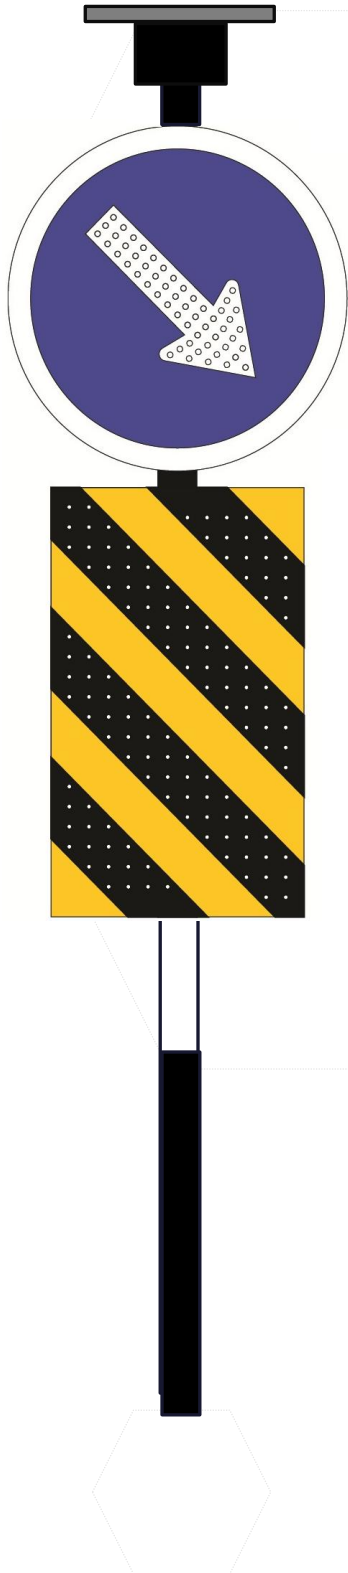

รหัสสินค้า	ชื่อสินค้า	ขนาด
SP-XXX	ป้ายหัวเกาะ	-

ป้ายไฟเตือนหัวเกาะกลางถนนพลังงานแสงอาทิตย์
ช่วยในการมองไม่เห็นเกาะกลางถนนในเวลากลางคืน
ลดการเกิดอุบัติเหตุตามทางแยกและทางขึ้นสะพาน

รายละเอียด

- ป้ายให้ขีดซ้าย บ.41 ขนาด \varnothing 60 หรือ 75 CM
- ป้ายเตือนแนว ต.73 ขนาด 45x75x2.5 CM
- แผงโซลาร์เซลล์ 20W
- แบตเตอรี่ 12V 12A
- แผ่นสติ๊กเกอร์สะท้อนแสง 3M Diamond Grade