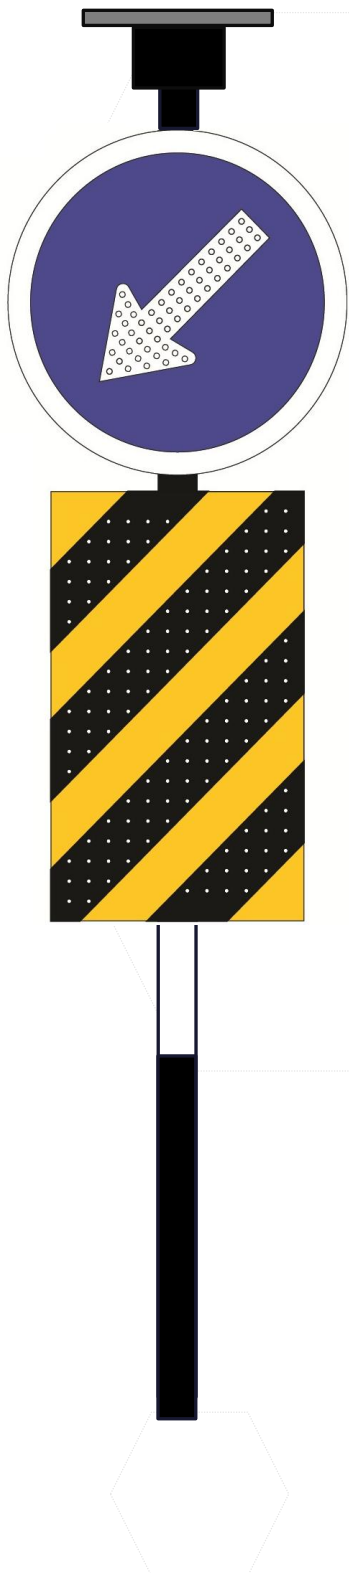

รหัสสินค้า	ชื่อสินค้า	ขนาด
SP-XXX	ป้ายหัวเกาะ	-

ป้ายไฟเตือนหัวเกาะกลางถนนพลังงานแสงอาทิตย์ ช่วยในการมองเห็นเกาะกลางถนนในเวลากลางคืน ลดการเกิดอุบัติเหตุตามทางแยกและทางขึ้นสะพาน

รายละเอียด

- ป้ายให้ขีดซ้าย บ.40 ขนาด \varnothing 60 หรือ 75 CM
- ป้ายเตือนแนว ต.72 ขนาด 45x75x2.5 CM
- แผงโซลาร์เซลล์ 20W
- แบตเตอรี่ 12V 12A
- แผ่นสติ๊กเกอร์สะท้อนแสง 3M Diamond Grade