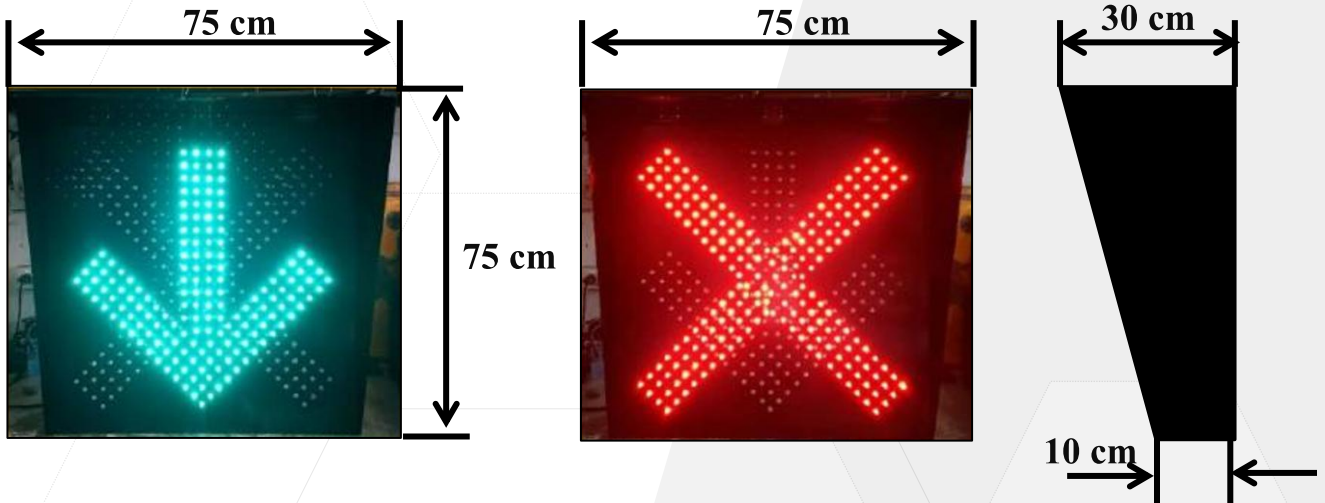

รหัสสินค้า	ชื่อสินค้า	ขนาด
SP-XXX	ป้ายไฟบอกช่องทางจราจร	75 x 75 cm.

### รายละเอียด

- ทำจากเหล็กอบสี Epoxy
- แหล่งจ่ายไฟ 220 VAC 50Hz
- ลูกศร LED สีเขียว ขนาด 5 mm พร้อมเลนส์กันน้ำ 162 ดวง
- กากบาท LED แดง ขนาด 5 mm พร้อมเลนส์กันน้ำ 203 ดวง
- อายุการใช้งานหลอด LED 100,000 ชม
- ระยะการมองเห็น 1,000 เมตร
- ปรับมุมการมองเห็น บน-ล่าง , ซ้าย-ขวา
- กันน้ำกันฝุ่น IP65