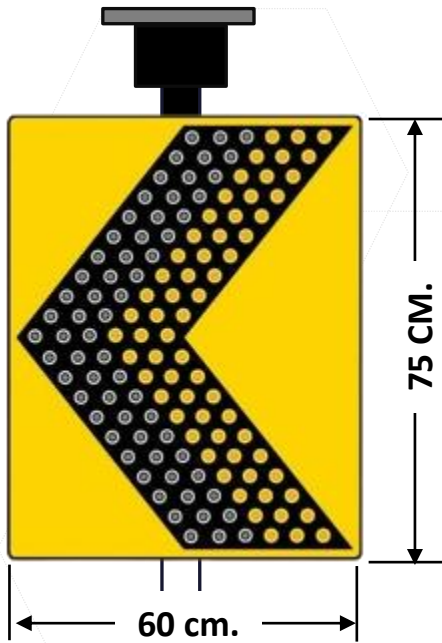

รหัสสินค้า	ชื่อสินค้า	ขนาด
SP-XXX	ป้ายเตือนเชvron	75 x 75 cm.

คุณสมบัติ

ใช้สำหรับเตือนผู้ใช้รถ ให้เพิ่มระมัดระวัง บริเวณทางโค้งต่างๆ

รายละเอียด

- ป้ายเตือนเชvronแนวทาง ซ้ายหรือขวา ขนาด 60 x 75 ซม.
- ติดสติ๊กเกอร์สะท้อนแสง Diamond Grade
- ใช้แผงโซล่าเซลล์ ขนาด 10 วัตต์
- แบตเตอรี่ ชนิดแห้ง 12V 7.5Ah
- หลอด Ultra Bright LED ขนาด 5 มม. จำนวน 126 ดวง
- ป้ายไฟ LED ลูกศร มีรูปแบบการกระพริบ แบบวิ่ง 3 สเต็ป
- อายุการใช้งานของหลอด LED มากกว่า 100,000 ชม.
- ระยะการมองเห็น ไม่น้อยกว่า 500 เมตร